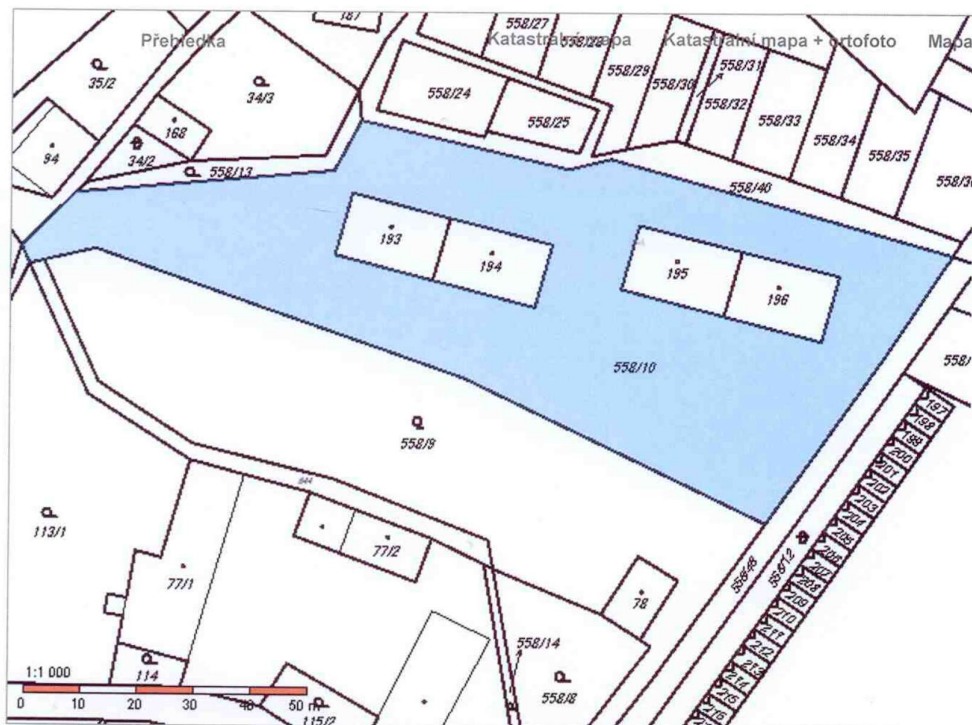

4. u budov (bytovek) č. p. 123, 124, 125 a 126 – p. p. č. 558/10 v k. ú. Třebušín