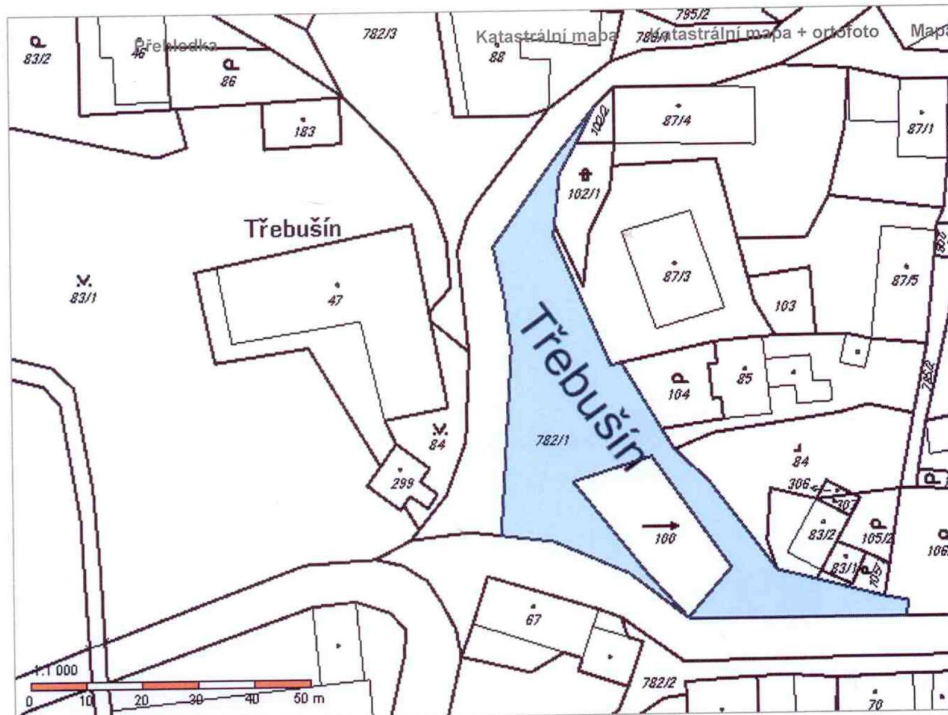

Příloha obecně závazné vyhlášky č. 5/2022, o zákazu požívání alkoholických nápojů na vybraných veřejných prostranstvích

Plochy veřejného prostranství dle čl. 2 vyhlášky:

1. náves – p. p. č. 782/1 v k. ú. Třebušíň